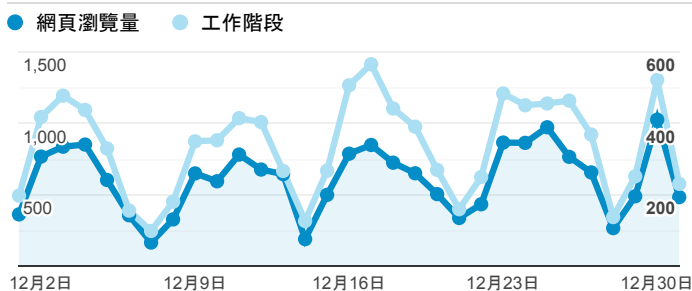

報表02_流量

2019年12月1日 - 2019年12月31日

● 所有使用者
100.00% 個工作階段

瀏覽量和平均網頁停留時間

瀏覽量和造訪

瀏覽量和不重複瀏覽量

造訪和瀏覽量 (依 來源/媒介 分組)

來源/媒介	工作階段	網頁瀏覽量
google / organic	4,221	7,870
(direct) / (none)	4,173	7,841
tku.edu.tw / referral	1,680	2,658
servicelearning.sa.tku.edu.tw / referral	62	99
enroll.tku.edu.tw / referral	40	120
ee.tku.edu.tw / referral	31	40
tw.search.yahoo.com / referral	30	47
jp.naver.line.android / referral	20	29
yahoo / organic	18	23
baidu.com / referral	15	15

造訪和新造訪率 (依 服務供應商 分組)

服務供應商	工作階段	網頁瀏覽量
taipei taiwan	5,103	9,784
hinet taiwan	2,144	3,756
taipei city taiwan	930	1,665
far eastone telecommunication co. ltd.	786	1,347
taiwan mobile co. ltd.	684	1,133
panchiao taipei hsien taiwan	140	249
chunghwa telecom data communication business group	79	100
hoshin multimedia center inc	65	157
asia pacific online service inc.	53	73
chief telecom inc.	53	94