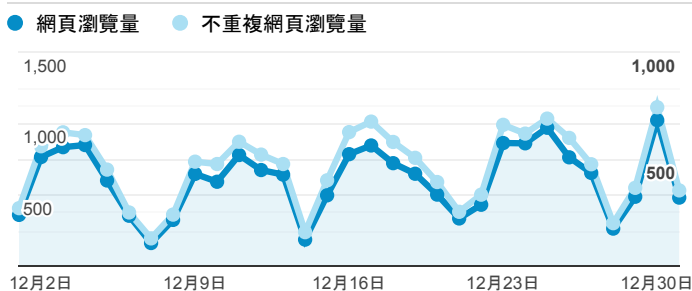

報表02_流量

2019年12月1日 - 2019年12月31日

● 所有使用者
100.00% 個工作階段

瀏覽量和平均網頁停留時間

瀏覽量和造訪

瀏覽量和不重複瀏覽量

造訪和瀏覽量 (依 來源/媒介 分組)

來源/媒介	工作階段	網頁瀏覽量
google / organic	4,221	7,870
(direct) / (none)	4,173	7,841
tku.edu.tw / referral	1,680	2,658
servicelearning.sa.tku.edu.tw / referral	62	99
enroll.tku.edu.tw / referral	40	120
ee.tku.edu.tw / referral	31	40
tw.search.yahoo.com / referral	30	47
jp.naver.line.android / referral	20	29
yahoo / organic	18	23
baidu.com / referral	15	15

造訪和新造訪率 (依 服務供應商 分組)

服務供應商	工作階段	網頁瀏覽量
taipei taiwan	5,103	9,784
hinet taiwan	2,144	3,756
taipei city taiwan	930	1,665
far eastone telecommunication co. ltd.	786	1,347
taiwan mobile co. ltd.	684	1,133
panchiao taipei hsien taiwan	140	249
chunghwa telecom data communication business group	79	100
hoshin multimedia center inc	65	157
asia pacific online service inc.	53	73
chief telecom inc.	53	94