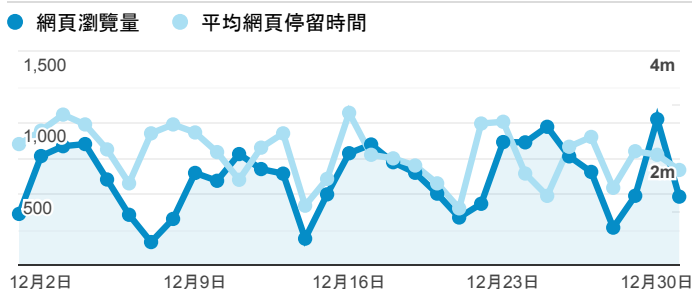

報表02_流量

2019年12月1日 - 2019年12月31日

● 所有使用者
100.00% 個工作階段

瀏覽量和平均網頁停留時間

瀏覽量和造訪

瀏覽量和不重複瀏覽量

造訪和瀏覽量 (依 來源/媒介 分組)

來源/媒介	工作階段	網頁瀏覽量
google / organic	4,221	7,870
(direct) / (none)	4,173	7,841
tku.edu.tw / referral	1,680	2,658
servicelearning.sa.tku.edu.tw / referral	62	99
enroll.tku.edu.tw / referral	40	120
ee.tku.edu.tw / referral	31	40
tw.search.yahoo.com / referral	30	47
jp.naver.line.android / referral	20	29
yahoo / organic	18	23
baidu.com / referral	15	15

造訪和新造訪率 (依 服務供應商 分組)

服務供應商	工作階段	網頁瀏覽量
taipei taiwan	5,103	9,784
hinet taiwan	2,144	3,756
taipei city taiwan	930	1,665
far eastone telecommunication co. ltd.	786	1,347
taiwan mobile co. ltd.	684	1,133
panchiao taipei hsien taiwan	140	249
chunghwa telecom data communication business group	79	100
hoshin multimedia center inc	65	157
asia pacific online service inc.	53	73
chief telecom inc.	53	94